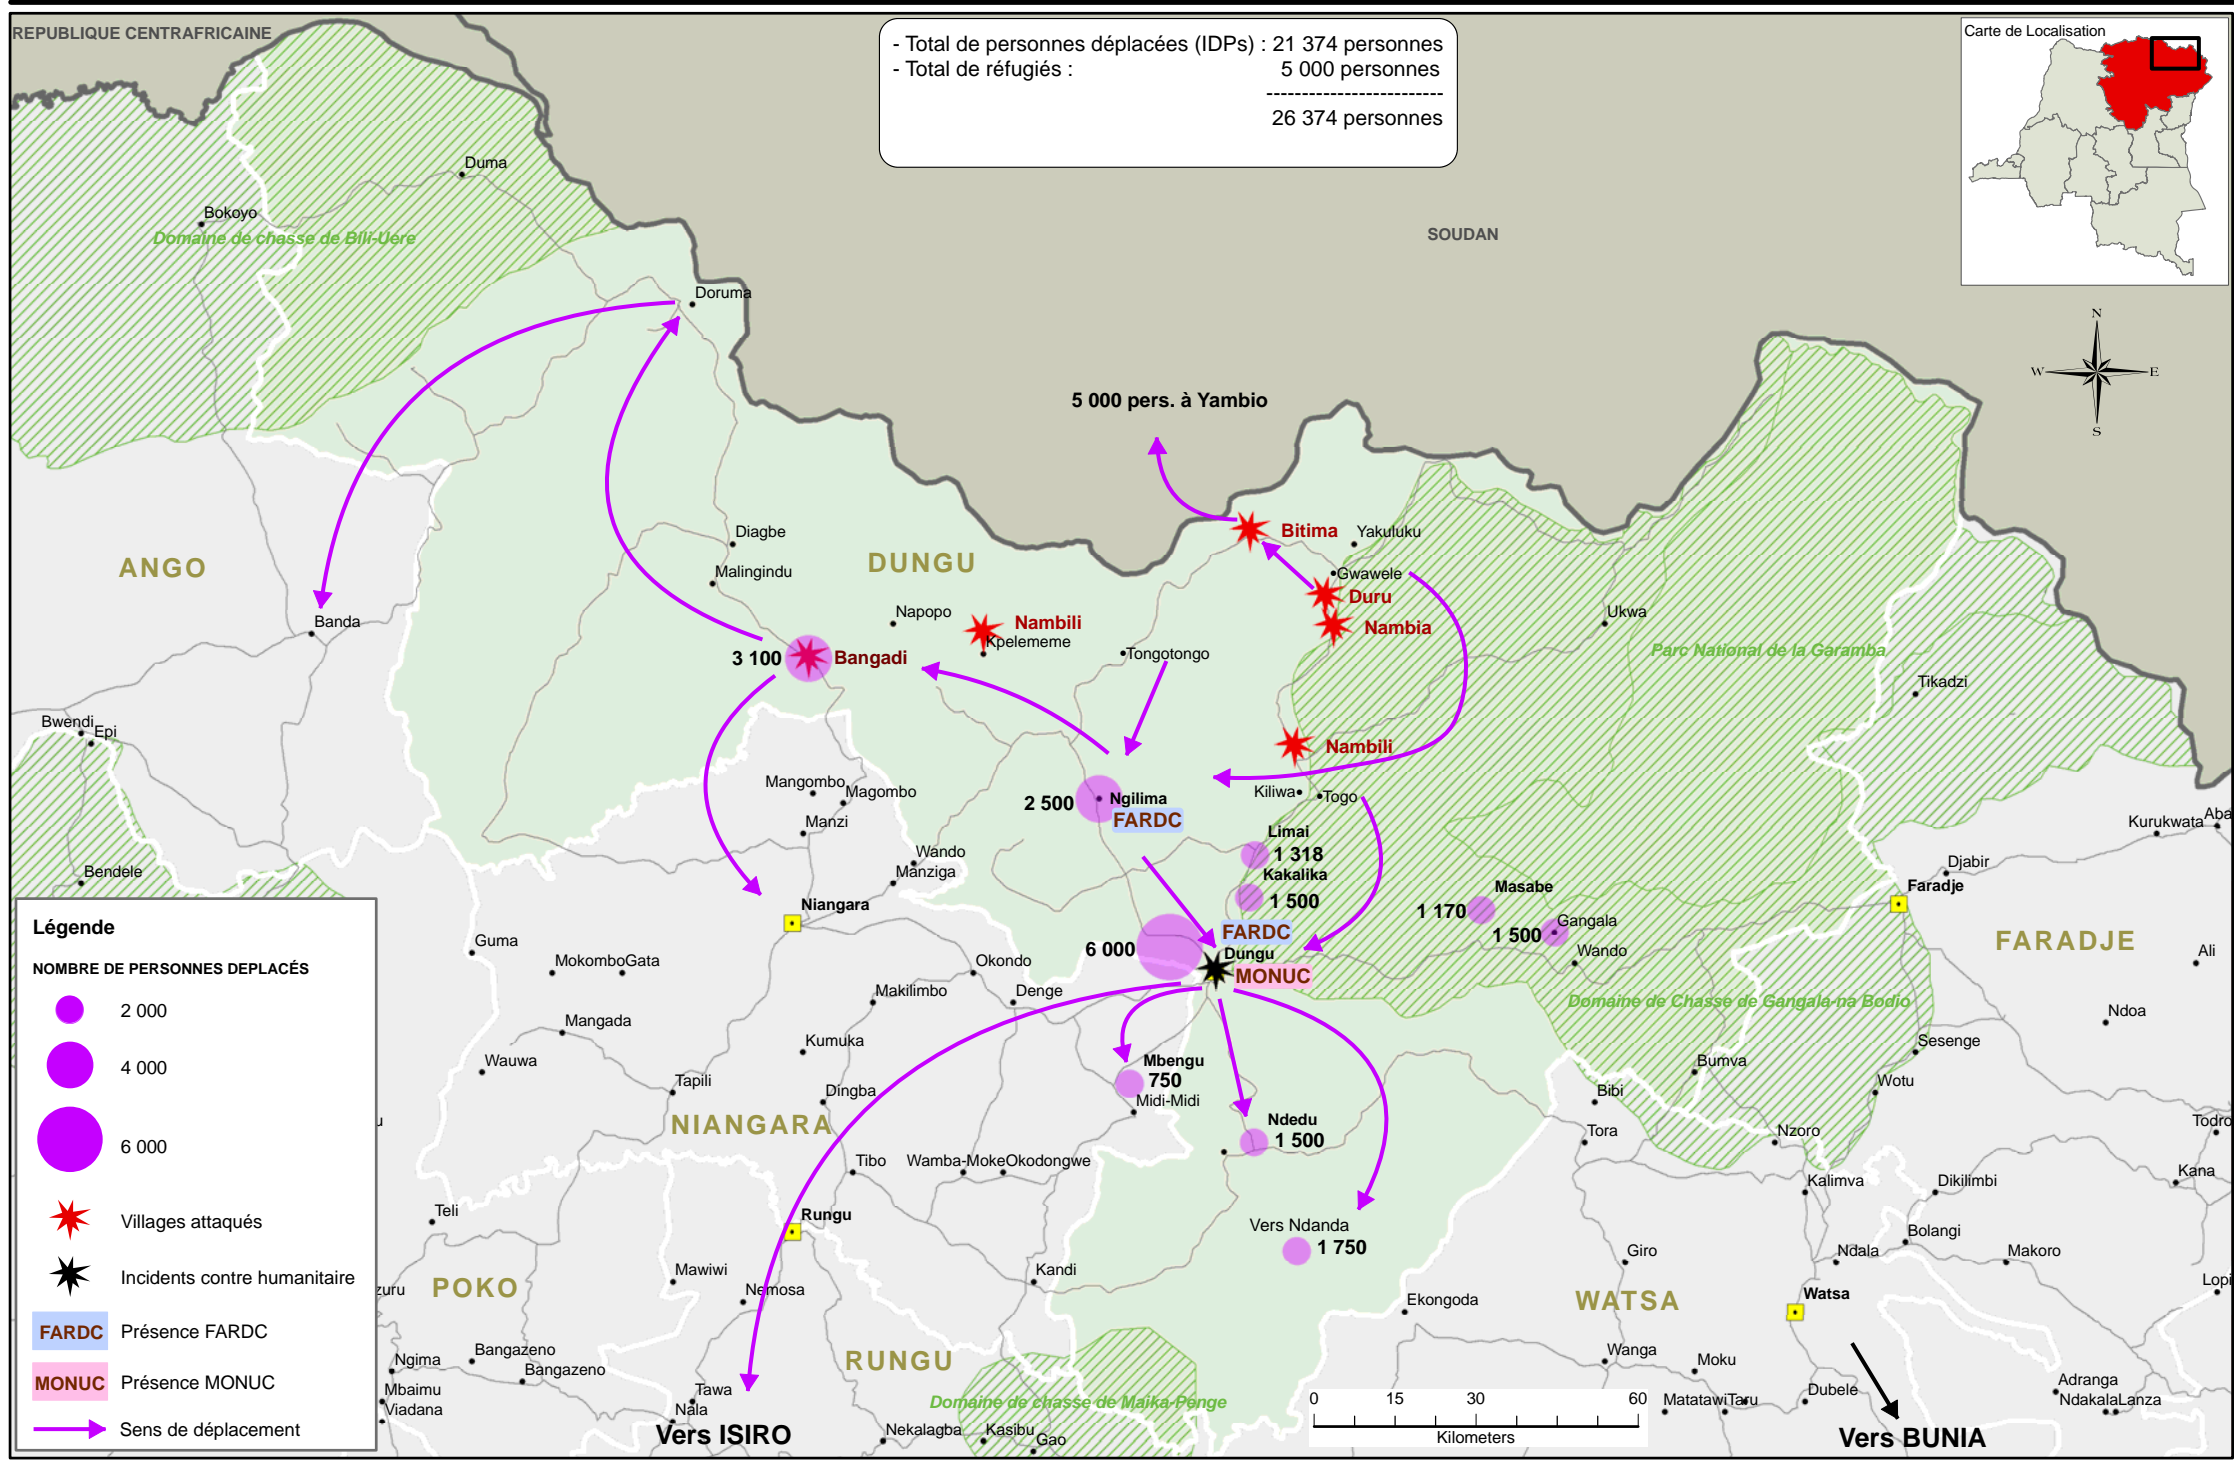

- Total de personnes déplacées (IDPs) : 21 374 personnes  
 - Total de réfugiés : 5 000 personnes  
 -----  
 26 374 personnes

**Légende**

**NOMBRE DE PERSONNES DEPLACÉS**

- 2 000
- 4 000
- 6 000

- ★ Villages attaqués
- ★ Incidents contre humanitaire
- FARDC Présence FARDC
- MONUC Présence MONUC
- Sens de déplacement

Vers BUNIA

Vers ISIRO

5 000 pers. à Yambio

3 100

2 500

1 318

1 500

1 500

1 170

1 500

6 000

750

1 500

1 750